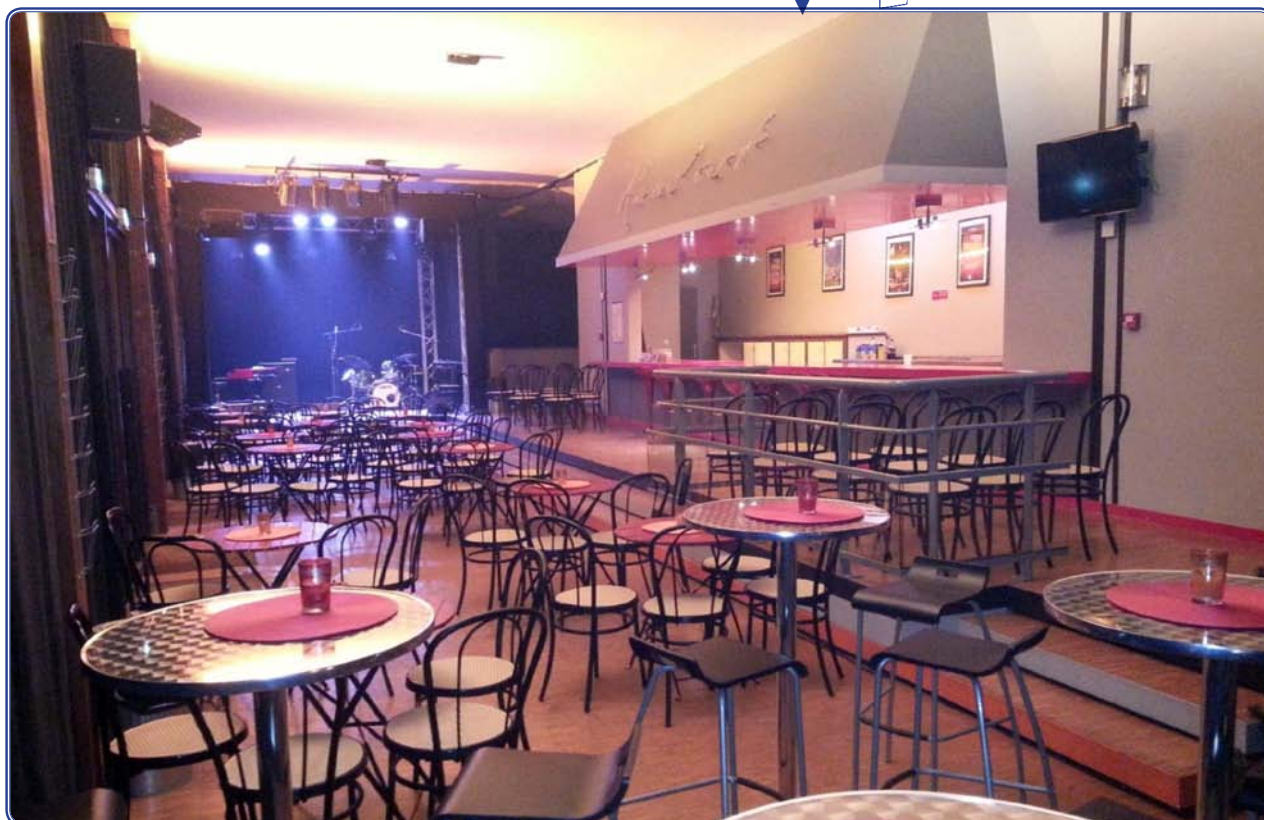

Salle Jacques Brel

Allée Pascal Dulphy - 77420 Champs-sur-Marne

Fiche Technique

Régisseur général :

Rainer LEMP ☎01 64 73 52 31 📞06 08 89 06 64 @rainerlemp@gmail.com

Régisseur son :

Nicolas MIONNET ☎01 60 05 27 38 @jbrel-techson@outlook.fr

Régisseur lumière :

Dimitri DESMOULINS ☎01 60 05 27 38 @tech.jbrel@outlook.fr

Fax : 01 64 73 52 33 - Email : jbrel@live.fr

Petite salle (Renc'Art à Brel)

Capacité 120 Places assises.

Version cabaret-bal

Salle à plat, le public étant assis la norme est de une personne au mètre carré. N'est pas compris dans ce calcul, le podium, la piste de danse, le bar, etc...

Formule Renc'art

Dans le hall d'entrée, version cabaret ; environ 100 places.

Prendre contact avec le régisseur général pour tout renseignement.